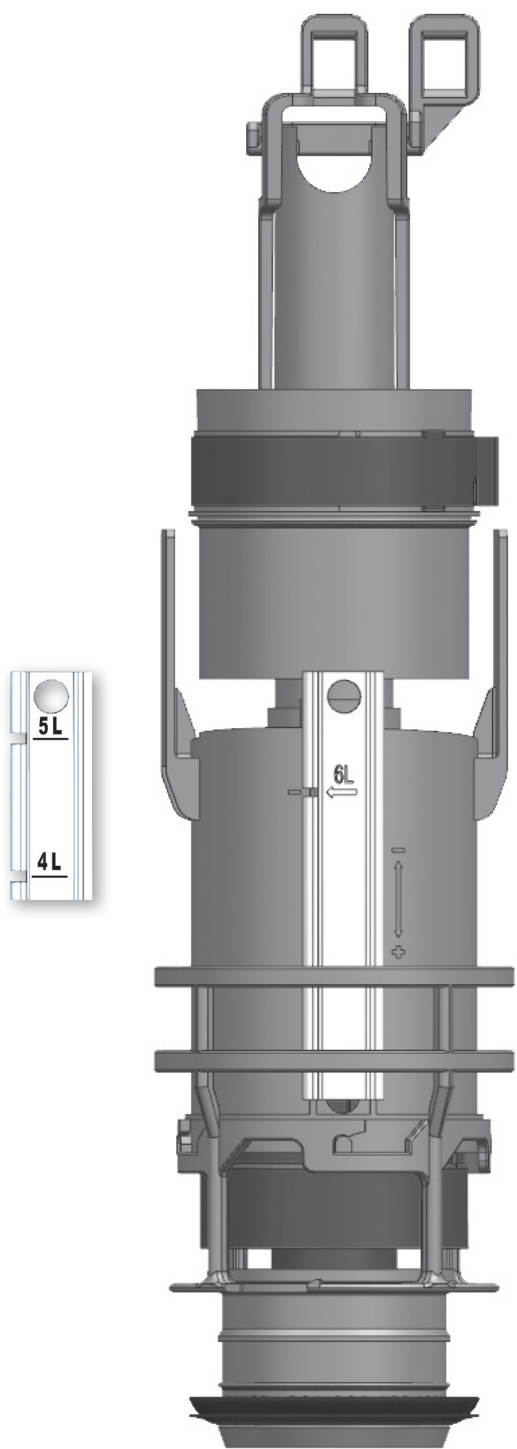

ABLAUFVENTIL 2.0

zu JOMOTech *SLK* plus

ABLAUFVENTIL 2.0

zu JOMOTech *SLK* plus

STANDARD