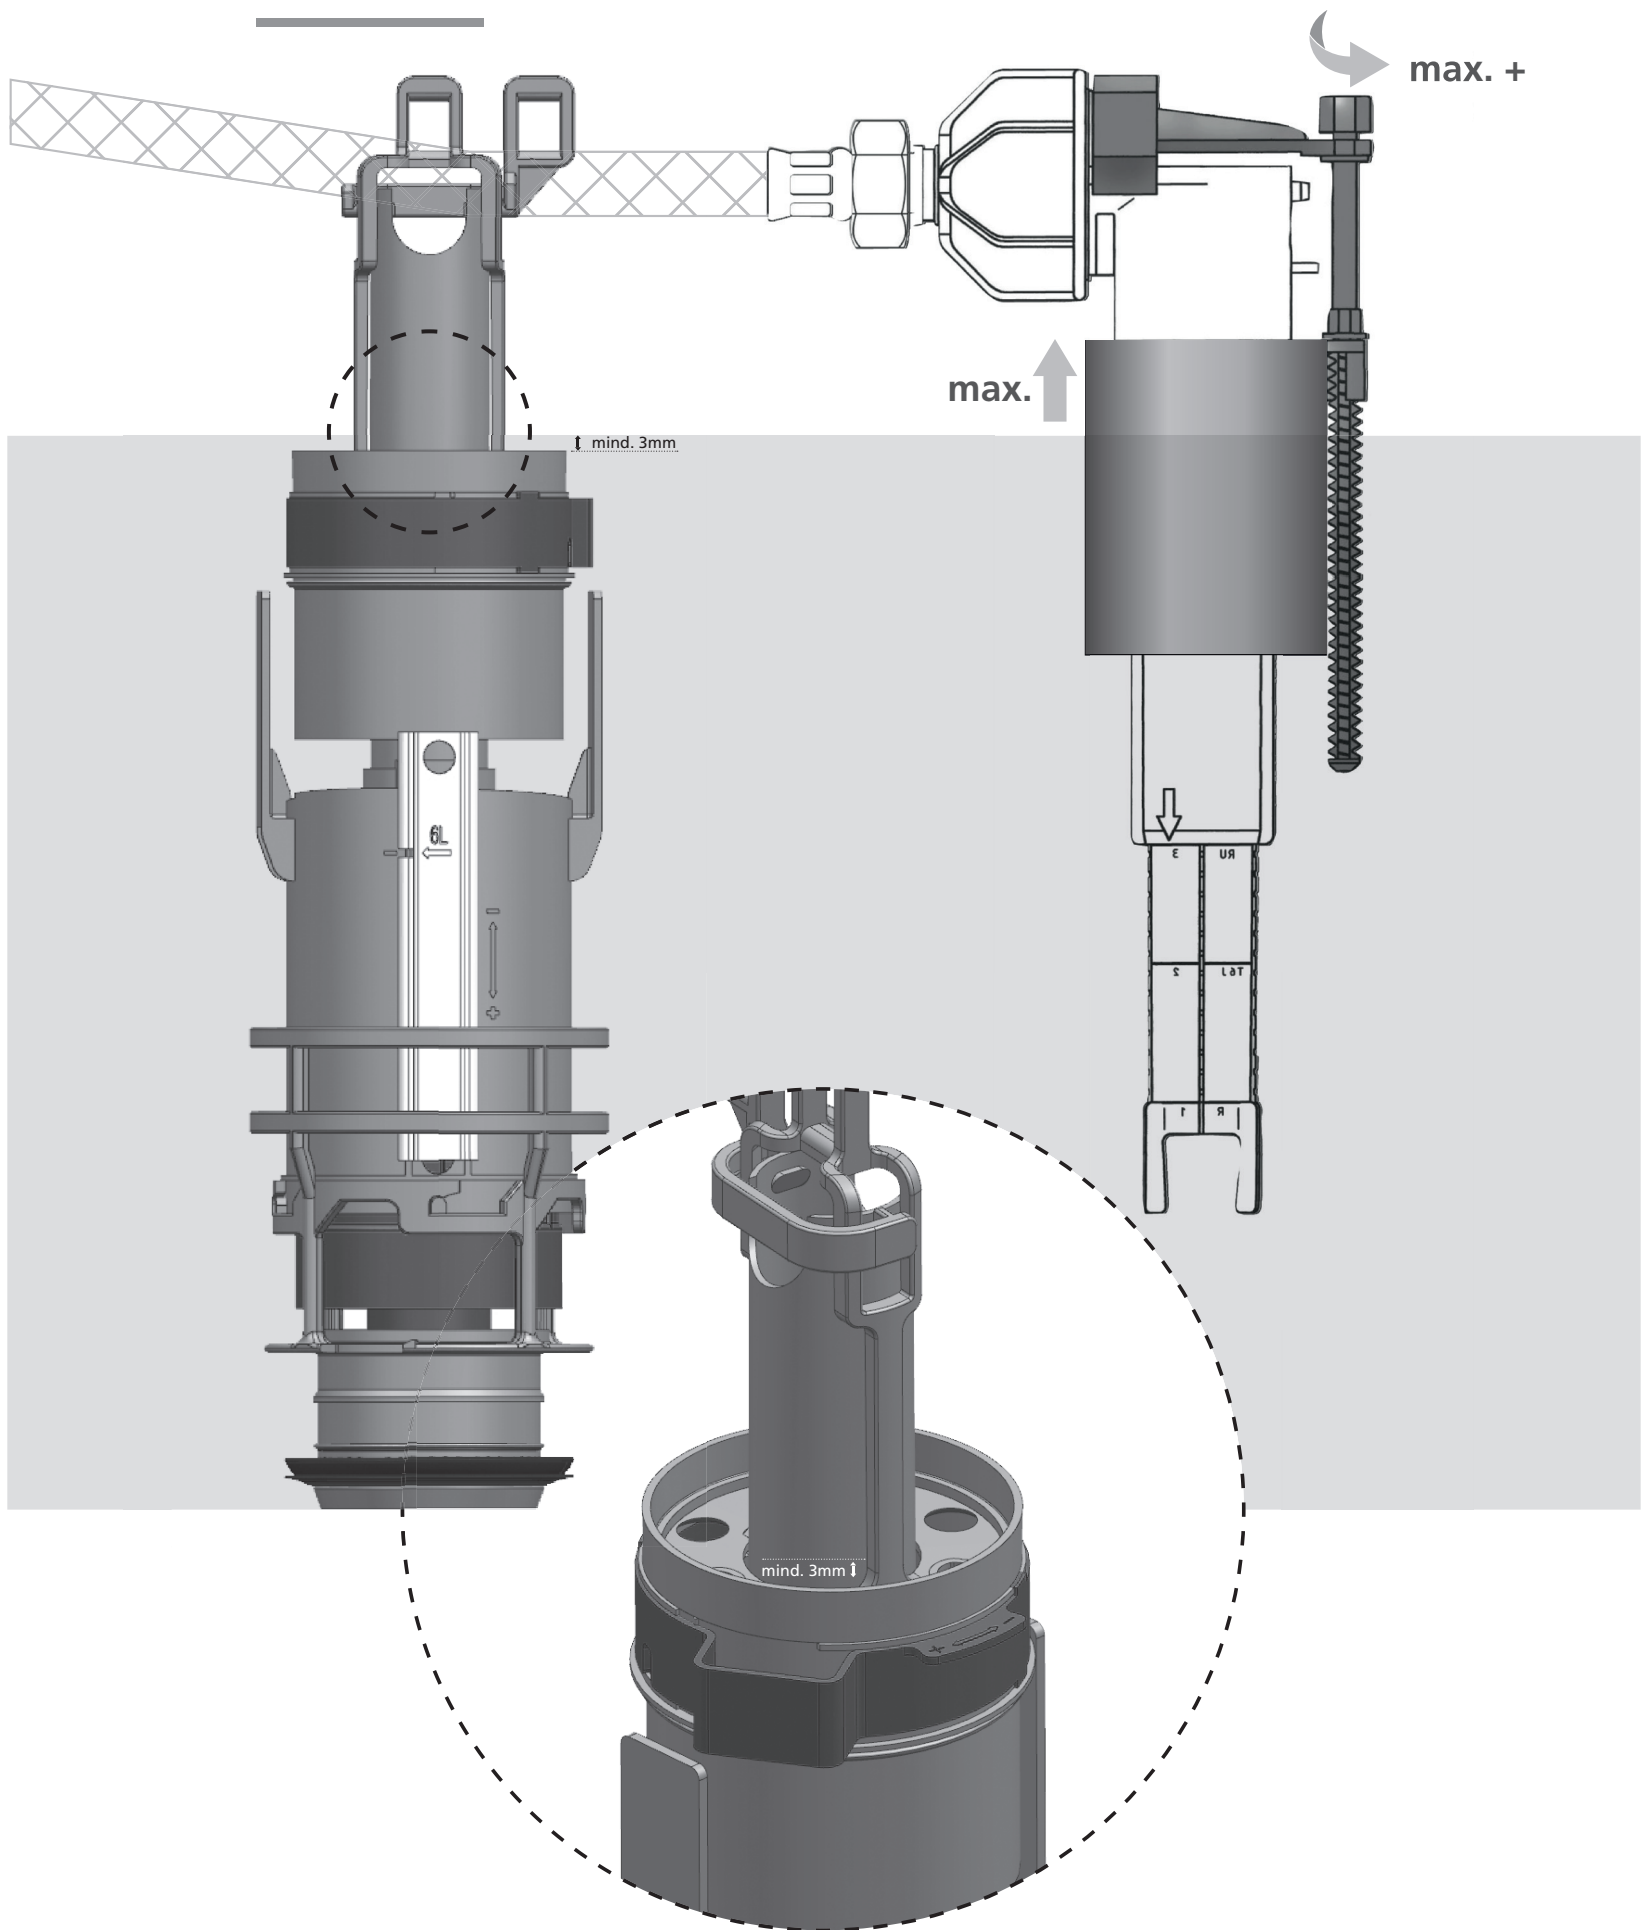

ABLAUFVENTIL 2.0

zu JOMOTech *SLK* plus

ABLAUFVENTIL 2.0

zu JOMOTech *SLK* plus

STANDARD